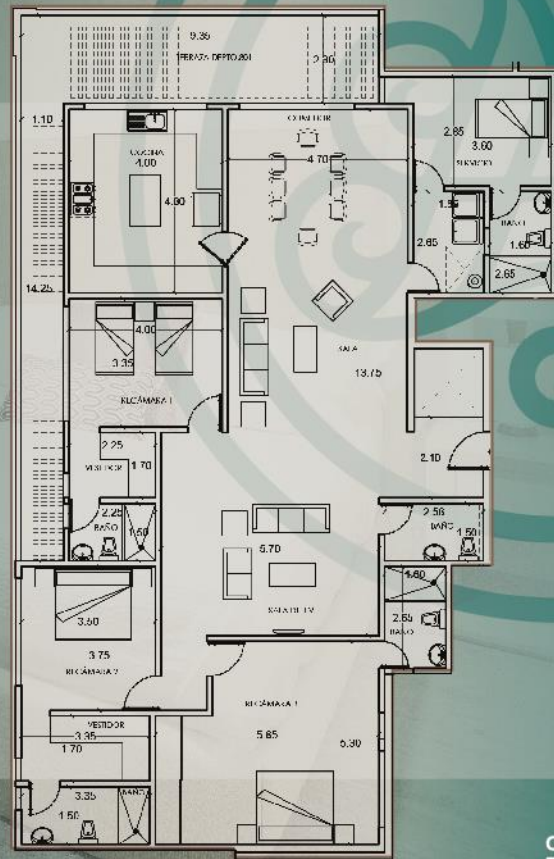

GRUPO
une

DEPARTAMENTOS

Planta tipo

3 Departamentos

- Sala
- Comedor
- Sala TV
- Cocina
- Recámara principal con baño completo
- Recámara secundaria
- Baño completo
- Cuarto de lavado
- 2 cajones de estacionamiento
- Bodega en sótano

De 106 a 112m²

ARBOLADA

GRUPO
une

DEPARTAMENTOS

○ Penthouse Nivel 8

- Sala
- Comedor
- Sala TV
- Cocina
- Recámara principal con vestidor y baño completo
- Segunda recámara con vestidor y baño completo
- Tercera recámara con vestidor y baño completo
- Cuarto de lavado
- Cuarto de servicio con baño completo
- 1/2 Baño de visitas
- Terraza
- 4 cajones de estacionamiento
- Bodega en sótano
- Acceso directo del elevador

261m²

ARBOLADA

GRUPO
une

DEPARTAMENTO

ARBOLADA

GRUPO
line

DEPARTAMENTO

ARBOLADA