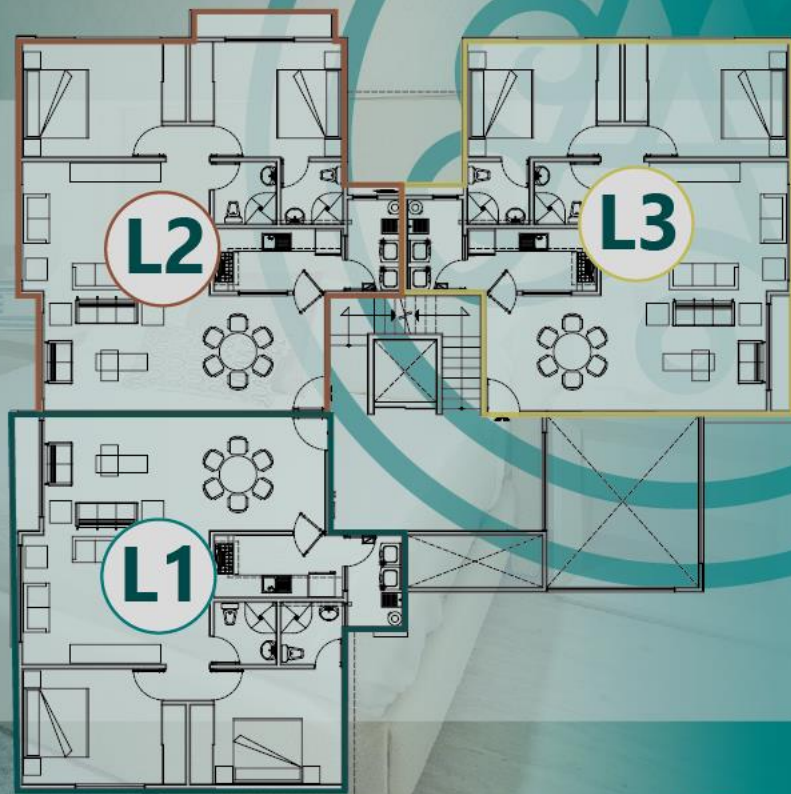

GRUPO
une

DEPARTAMENTOS

Planta tipo

3 Departamentos

- Sala
- Comedor
- Sala TV
- Cocina
- Recámara principal con baño completo
- Recámara secundaria
- Baño completo
- Cuarto de lavado
- 2 cajones de estacionamiento
- Bodega en sótano

De 106 a 112m²

ARBOLADA

GRUPO
une

DEPARTAMENTOS

○ Penthouse Nivel 8

- Sala
- Comedor
- Sala TV
- Cocina
- Recámara principal con vestidor y baño completo
- Segunda recámara con vestidor y baño completo
- Tercera recámara con vestidor y baño completo
- Cuarto de lavado
- Cuarto de servicio con baño completo
- 1/2 Baño de visitas
- Terraza
- 4 cajones de estacionamiento
- Bodega en sótano
- Acceso directo del elevador

261m²

ARBOLADA

GRUPO
une

DEPARTAMENTO

ARBOLADA

GRUPO
line

DEPARTAMENTO

ARBOLADA